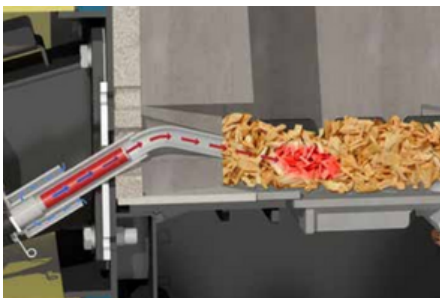

Sebességszabályozott, EC indukált ventilátor

- Egyszerű használat
- Optimalizált égés
- Akár 40%-kal kisebb energiafogyasztás

A fordulatszám-szabályozott ventilátor folyamatosan biztosítja az égéshez szükséges levegő mennyiségét. A magasabb hatásfok jelentős energiamegtakarítást eredményezhet.