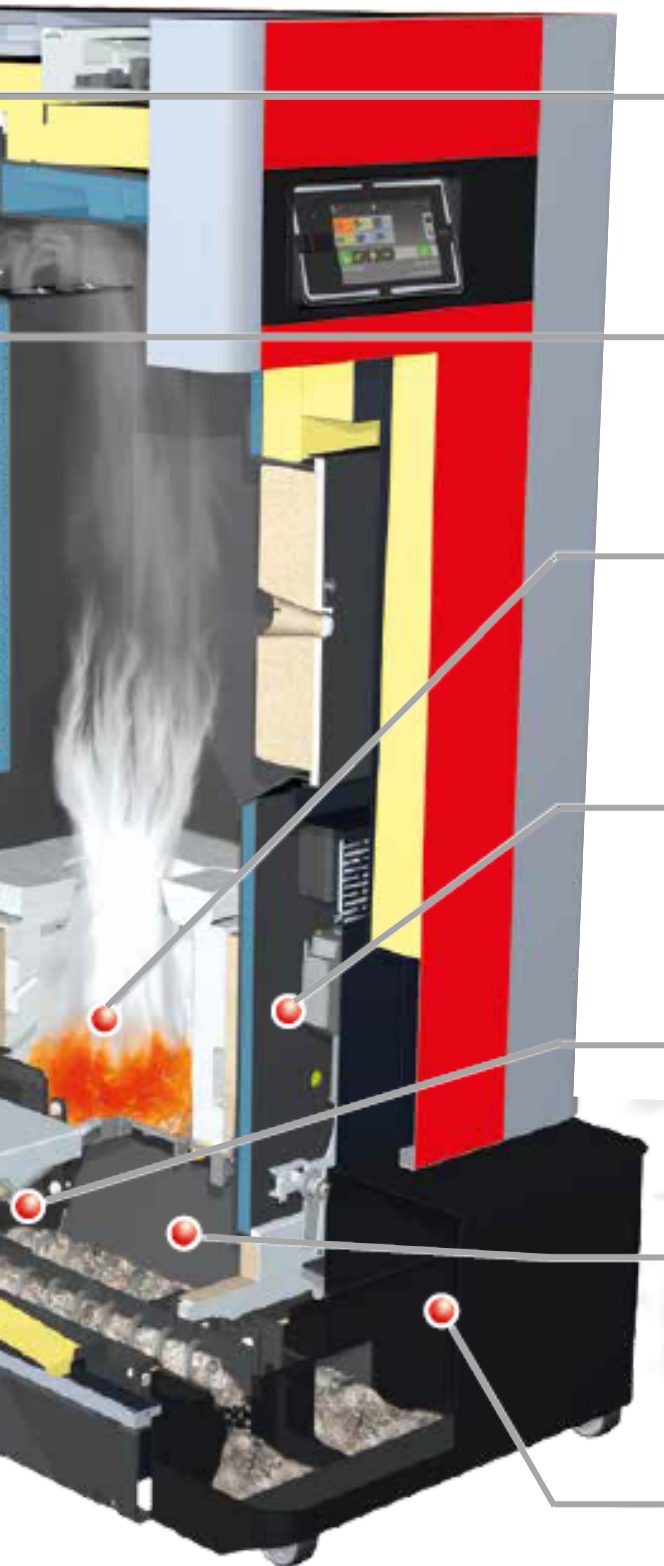

Lambda sonda

**Automatikus hőcserélő tisztító
egység**

Égéstér

110°-ban billenő rostély

Automata gyújtóegység

**Vákuumszabályozott égésfelügyelet,
parázstartással**

**Automata hamukitároló
gyűjtőkonténer**

Internet: <http://www.nestro.hu>

E-mail: info@nestro.hu

Adószám: 11921996-2-02

Bank: K&H Bank HUF: 10402427-50526781-57571005

Bank: K&H Bank EUR: HU32 1040 2427 5052 6781 5757 1012 – Swift: OKHBHUHB

Iroda, levélcím: 7630 Pécs, Házgyár u. 2.

Telefon: 72/216-461

+36707038821; 36309978014