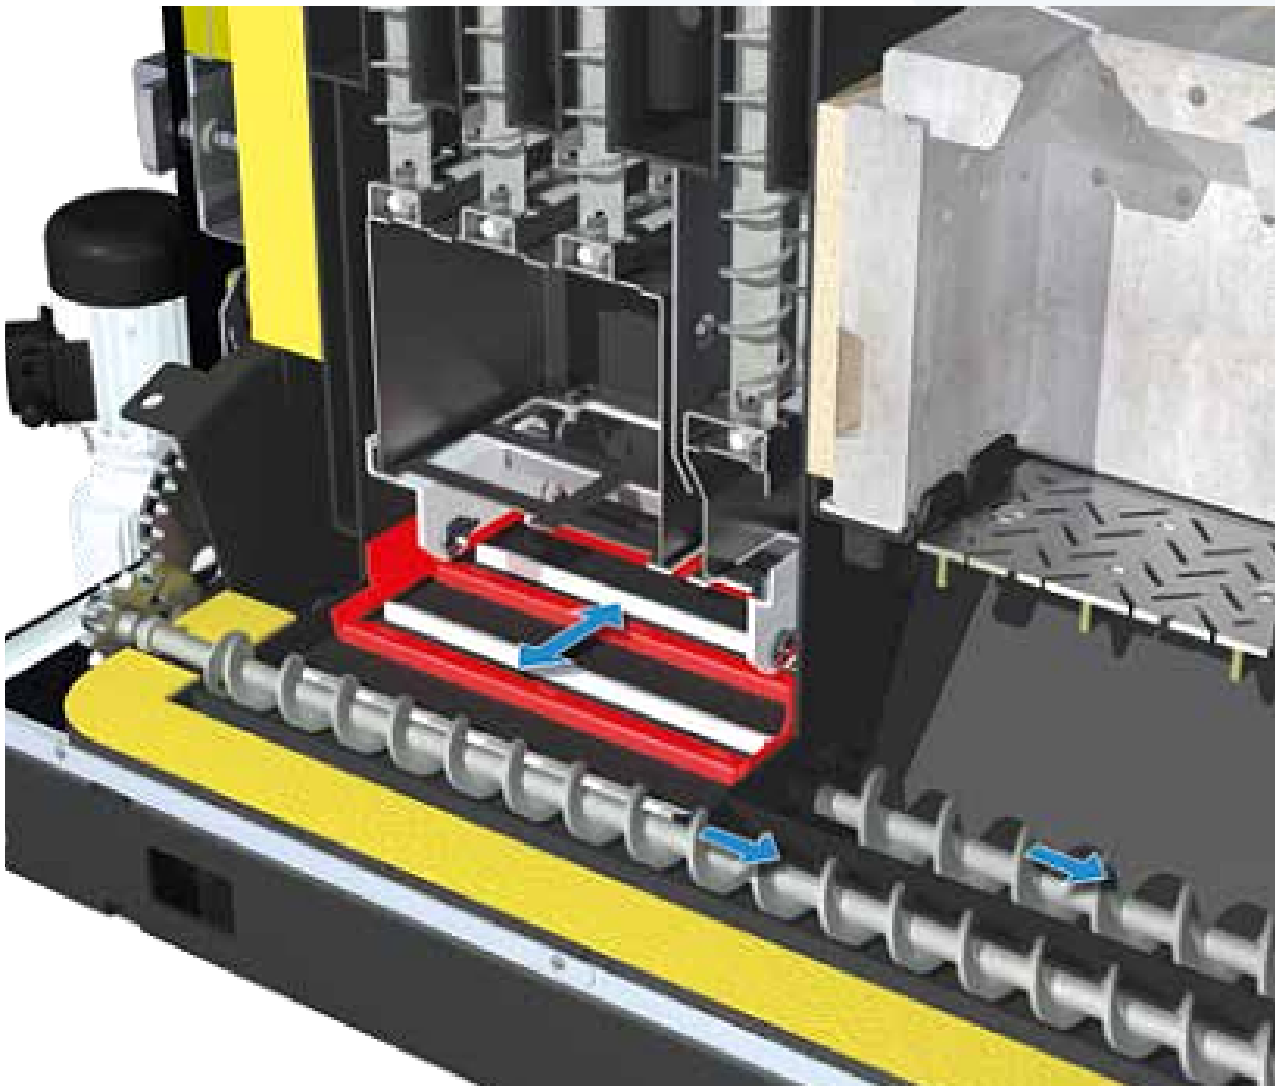

Hamukitároló rendszer

- Optimális ürítés
- Kétkamrás hamutartály
- Nincs levegőszivárgás

Az automatikus hamukitároló rendszer 2 különálló, sebességszabályozott, valamint fogaskerék meghajtású szállító csiga segítségével juttatja a hamut a konténerbe. A kazán figyelmeztető üzeneten keresztül jelzi, ha a hamutároló konténer megtelt.

Internet: <http://www.nestro.hu>

E-mail: info@nestro.hu

Adószám: 11921996-2-02

Bank: K&H Bank HUF: 10402427-50526781-57571005

Bank: K&H Bank EUR: HU32 1040 2427 5052 6781 5757 1012 – Swift: OKHBHUHB

Iroda, levélcím: 7630 Pécs, Házgyár u. 2.

Telefon: 72/216-461

+36707038821; 36309978014