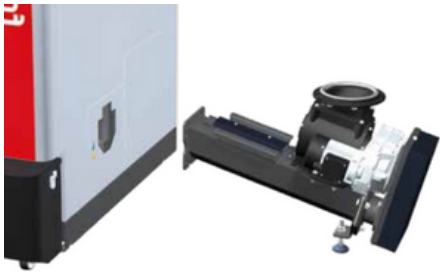

Telefon: 72/216-461

+36707038821; 36309978014

Könnyű telepítés

- Gyors összeszerelés
- Jobbos vagy balos kivitelben is elérhető
- Hőmérséklet szabályozás

A T4e-t összeszerelve szállítjuk a helyszínre, csak a fűtőegységet és a kiválasztott tüzelőanyag behordó rendszert kell csatlakoztatnia. A kompakt kialakításnak köszönhetően a T4e kis helyiségekben is elfér.