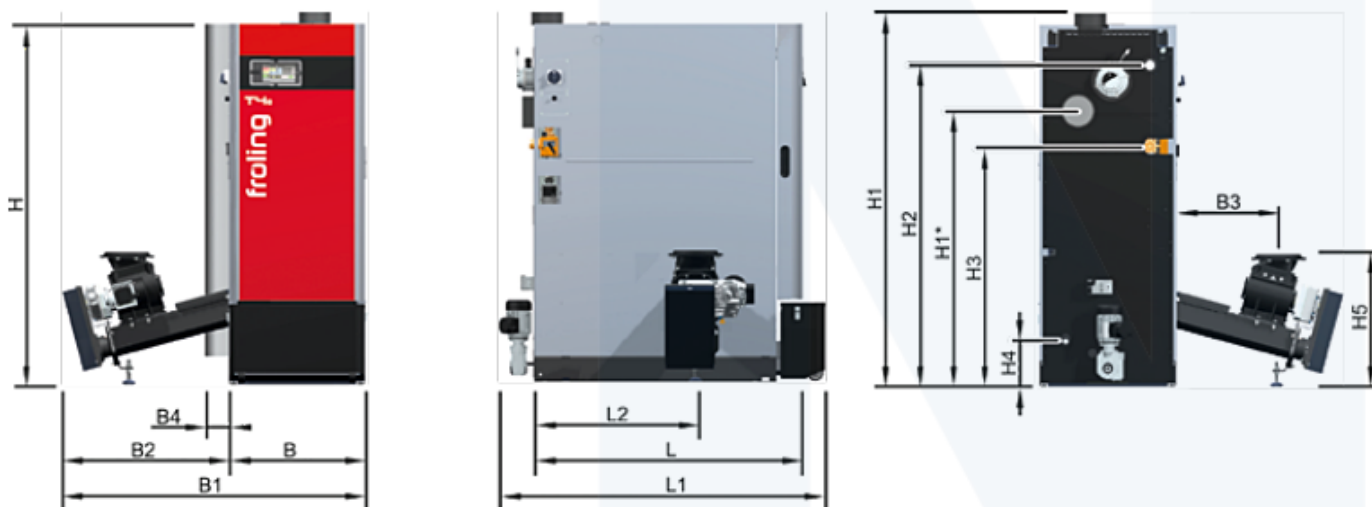

Telefon: 72/216-461

+36707038821; 36309978014

Méretetek

Méretetek (mm)	20-35	40-60	80-110	130-180	200-250	300-350
L Kazán hossza	1170	1270	1420	1770	2005	2195
L1 Teljes hossz	1475	1550	1795	2105	2550	2720
L2 Hossz a kazán hátuljától a csatlakozásig	690	770	890	1160	1310	1475
B Kazán szélessége	640		800	790	1060	1280
B1 Teljes szélesség fűtőegységgel	1410		1570	1570	1955	2325
B2 Fűtőegység szélessége	770		780		890	1045
B3 Távolság a kazán hátuljától a csatlakozásig	470		480		610	-
B4 Elektrosztatikus leválasztó szélessége	165					
H Kazán magassága	1490	1690	1740	1840	1950	1980
H1 Teljes magasság	1545	1745	1790	1895	2025	1320
H1* Opcionális csőcsatlakozás	960	1160	1210	1290	1350	-
H2 Áramlási csatlakozó magassága	1305	1505	1545	1660	1770	1785
H3 Betápláló csatlakozó magasság	955	1155	1135	1210	1240	1190
H4 Vízelvezető csatlakozó magassága	210		200	200	180	
H5 Forgószelep csatlakozó magassága	615				690	
Füstcső átmérője	149		179	199	249	