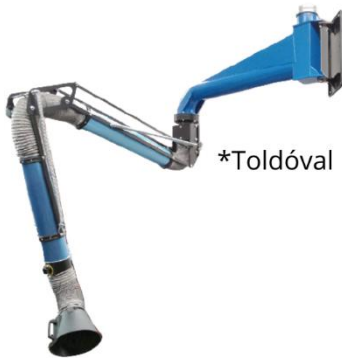

## Termékváltozatok:

\*= Meghosszabbítás: 1000/2000/3000/4000 mm, Átmérő: 150/200 mm

Ventilátorral

Központi  
rendszerekhez

Központi rendszerekhez,  
fali konzollal

\*Toldóval

Toldóval + ventilátorral

ATEX kivitelben  
(Ex II 2D, Ex II 3D)

Rozsdamentes acél  
kivitelben is elérhető

Rugók belső  
biztonsági kábellel

Tömlőváltozatok:

- hőálló tömlő
- saválló tömlő
- antisztatikus tömlő

Rozsdamentes acél  
változatban is elérhető  
(AISI 304, AISI 316)