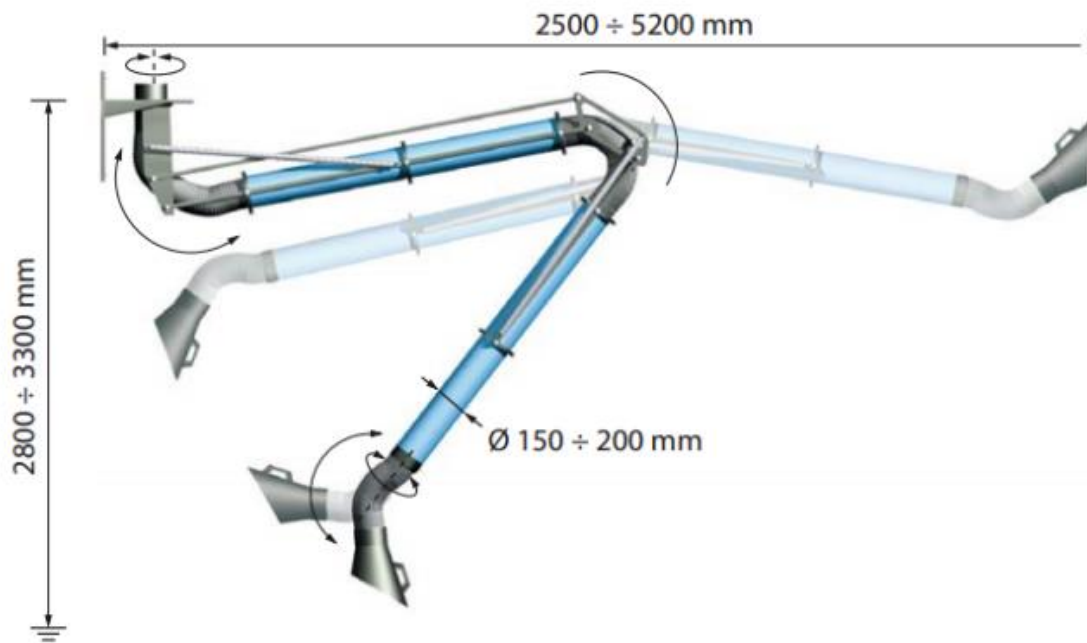

Műszaki adatok:

- Ventilátor nélkül:

Típus	Max. kiterjesztés (mm)	Átmérő (mm)	Súly (kg)
NESTRO C10-25	2600	100	34
NESTRO C10-30	3000	100	37
NESTRO C12	2600	150	47
NESTRO C13	3200	150	50
NESTRO C14	4200	150	53
NESTRO C15	5200	150	56
NESTRO C23	3200	200	65
NESTRO C24	4200	200	70
NESTRO C25	5200	200	75