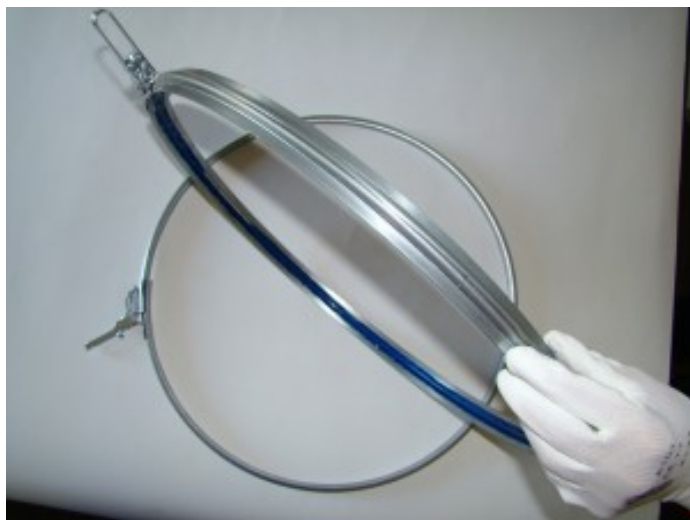

Csőkapcsoló SA bilincs

Csőkapcsoló SA bilincs	Cikkszám	Ár
Ø 400 mm	190340	2 760 Ft
Ø 450 mm	190345	2 960 Ft
Ø 500 mm	190350	3 230 Ft
Ø 560 mm	190356	3 580 Ft
Ø 630 mm	190363	3 970 Ft
Ø 710 mm	190371	4 620 Ft
Ø 800 mm	190380	5 060 Ft