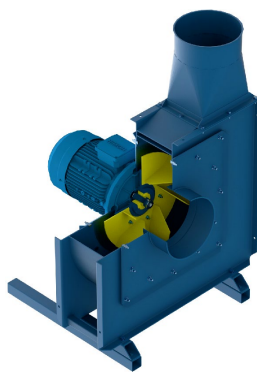

Ventilátorok